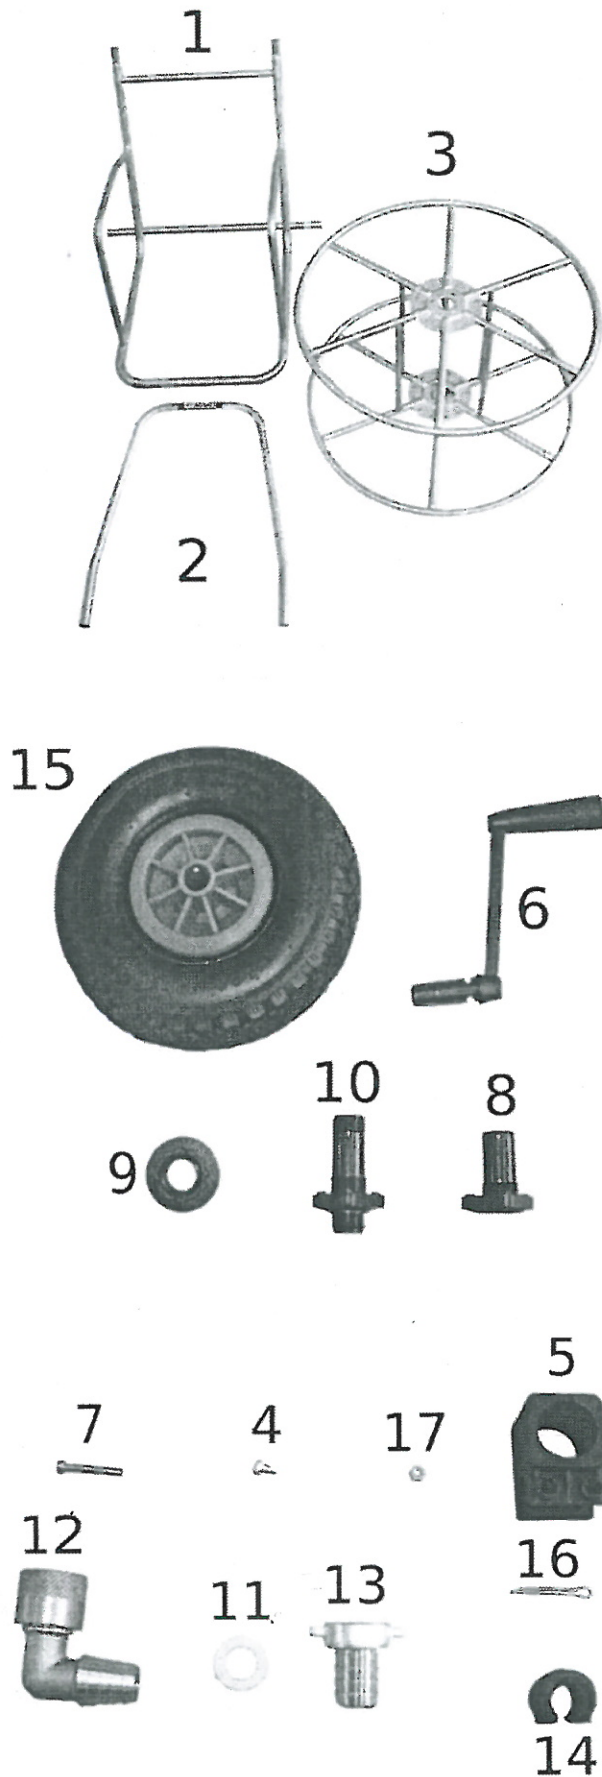

SCHEDA COMPONENTI PARTS LAYOUT ART. 4410

Posizione Position Nr.	Descrizione Description	Pezzi Pieces
1	Telaio Frame	1
2	Maniglia Handle	1
3	Avvolgitubo Hose reel	1
4 MPR 0200	Vite automaschiante 4x8 Self-threading screw 4x8	2
5 MPR 1050	Supporto Mounting	2
6 MPR 1126	Manovella Crank	1
7 MPR 0174	Vite 4 MA x 30 inox 4 MA x 30 stainless steel screw	4
8 MPR 1152	Innesto manovella Crank coupling	1
9 MPR 1153	Controdado Set screw	2
10 MPR 1150	Raccordo di entrata Entry socket	1
11 MPR 0101	Guarnizione 3/4" Gasket 3/4"	1
12 MPR 0577	Raccordo curvo girevole 3/4" in ottone Revolving curved fitting 3/4" brass made	1
13 AC 1016019	Portagomma con girello 19x3/4"+guarnizione Hose holder 19x3/4"+gasket	1
14 MPR 1038	Clip diam. 22 Plastic Feet	2
15 MPR 1033	Ruota Wheel	2
16 MPR 0025	Copiglia 3x25 inox Stopping pin 3x25 stainless steel	2
17 MPR 0055	Dado 4 MA inox 4 MA stainless steel nut	4